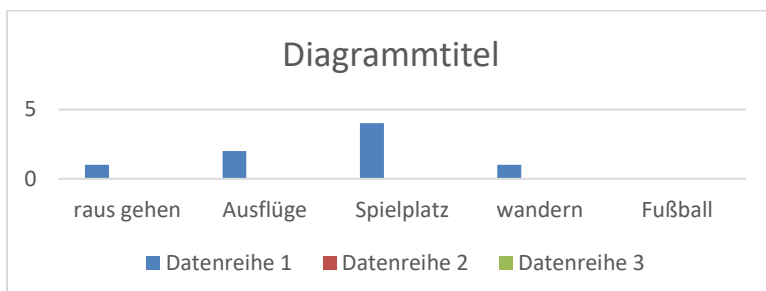

Kinderbefragung 2022

Am Befragungstag waren anwesend:

blau: 14 von 18 Kindern

rot: 13 von 19 Kindern

grün: 14 von 19 Kindern

gelb: 10 von 20 Kindern

Wem gefällt es hier im Kindergarten?

Was gefällt dir am besten?

gelbe Gruppe

Welche Projekte interessieren dich?

blaue Gruppe

rote Gruppe

grüne Gruppe

gelbe Gruppe

Welche Aktivitäten sollten wir häufiger unternehmen?

blaue Gruppe

rote Gruppe

grüne Gruppe

gelbe Gruppe

Gefällt dir das Singen oder der Sport?

blaue Gruppe

rote Gruppe

grüne Gruppe

gelbe Gruppe