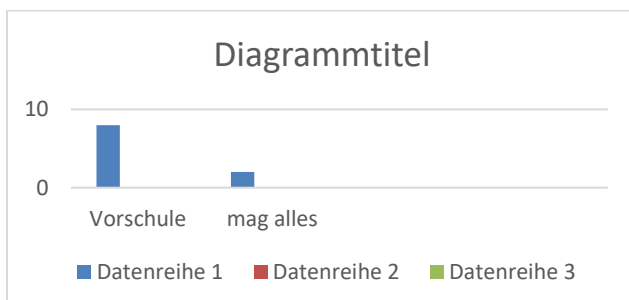

gelbe Gruppe