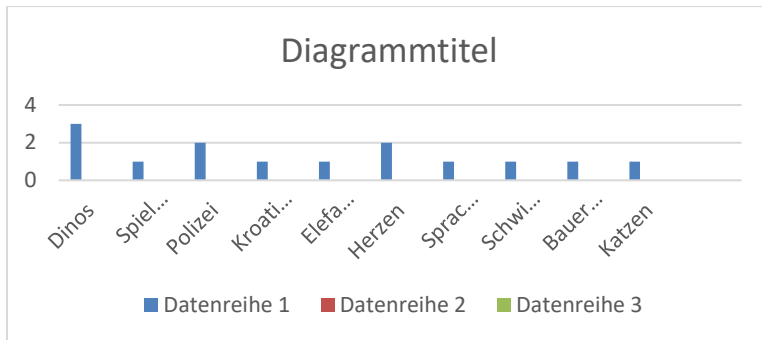

Kinderbefragung 2022

Am Befragungstag waren anwesend:

blau: 14 von 18 Kindern

rot: 13 von 19 Kindern

grün: 14 von 19 Kindern

gelb: 10 von 20 Kindern

Wem gefällt es hier im Kindergarten?

Was gefällt dir am besten?

die blaue Gruppe nannte:

die rote Gruppe nannte:

die grüne Gruppe nannte:

die gelbe Gruppe nannte:

Was magst du gar nicht?

blaue Gruppe

rote Gruppe

grüne Gruppe

gelbe Gruppe

Welche Projekte interessieren dich?

blaue Gruppe

rote Gruppe

grüne Gruppe

gelbe Gruppe

Welche Aktivitäten sollten wir häufiger unternehmen?

blaue Gruppe