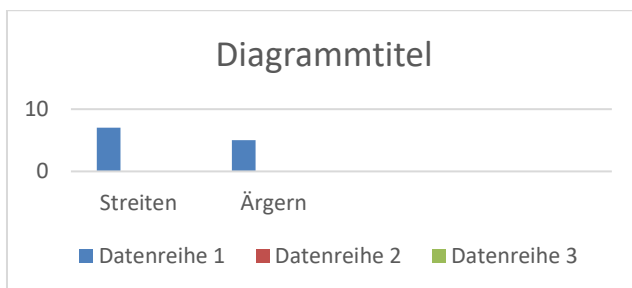

Kinderbefragung 2022

Am Befragungstag waren anwesend:

blau: 14 von 18 Kindern

rot: 13 von 19 Kindern

grün: 14 von 19 Kindern

gelb: 10 von 20 Kindern

Wem gefällt es hier im Kindergarten?

Was gefällt dir am besten?

die blaue Gruppe nannte:

die rote Gruppe nannte:

die grüne Gruppe nannte:

die gelbe Gruppe nannte:

Was magst du gar nicht?

blaue Gruppe

rote Gruppe

grüne Gruppe

gelbe Gruppe

Welche Projekte interessieren dich?

blaue Gruppe

rote Gruppe

grüne Gruppe

gelbe Gruppe

Welche Aktivitäten sollten wir häufiger unternehmen?

blaue Gruppe