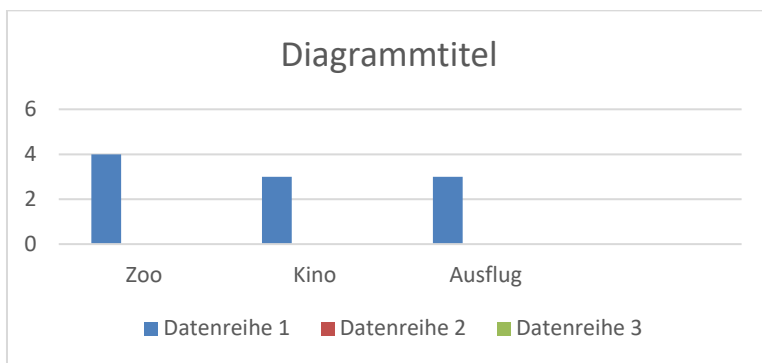

Kinderbefragung 2022

Am Befragungstag waren anwesend:

blau: 14 von 18 Kindern

rot: 13 von 19 Kindern

grün: 14 von 19 Kindern

gelb: 10 von 20 Kindern

Wem gefällt es hier im Kindergarten?

Was gefällt dir am besten?

gelbe Gruppe

Welche Projekte interessieren dich?

blaue Gruppe

rote Gruppe

grüne Gruppe

gelbe Gruppe

Welche Aktivitäten sollten wir häufiger unternehmen?

blaue Gruppe

rote Gruppe

grüne Gruppe

gelbe Gruppe

Gefällt dir das Singen oder der Sport?

blaue Gruppe

rote Gruppe

grüne Gruppe

gelbe Gruppe