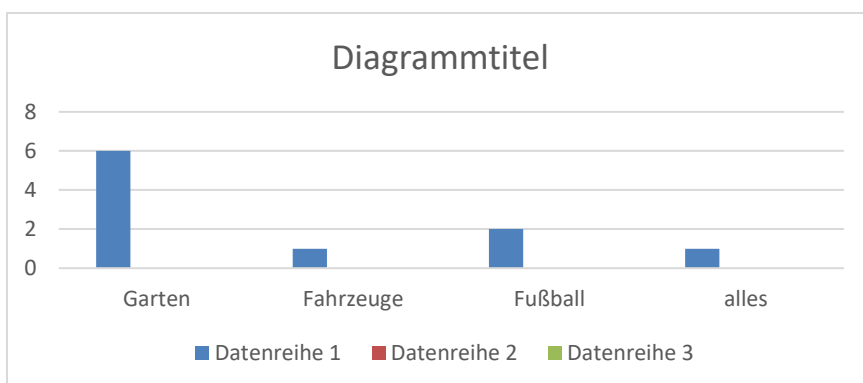

Kinderbefragung 2022

Am Befragungstag waren anwesend:

blau: 14 von 18 Kindern

rot: 13 von 19 Kindern

grün: 14 von 19 Kindern

gelb: 10 von 20 Kindern

Wem gefällt es hier im Kindergarten?

Was gefällt dir am besten?

die blaue Gruppe nannte:

die rote Gruppe nannte:

die grüne Gruppe nannte:

die gelbe Gruppe nannte:

Was magst du gar nicht?

blaue Gruppe

rote Gruppe

grüne Gruppe

gelbe Gruppe

Welche Projekte interessieren dich?

blaue Gruppe

rote Gruppe

grüne Gruppe

gelbe Gruppe

Welche Aktivitäten sollten wir häufiger unternehmen?

blaue Gruppe