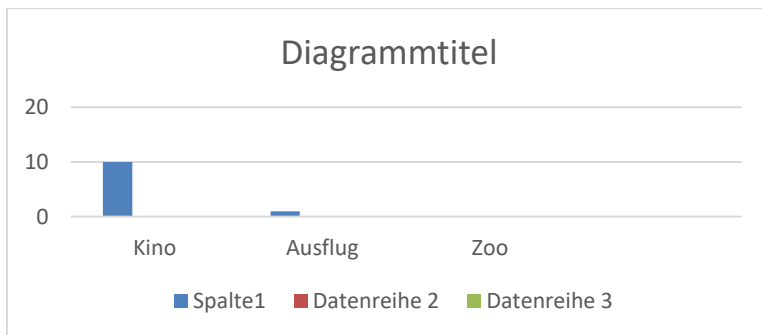

Kinderbefragung 2022

Am Befragungstag waren anwesend:

blau: 14 von 18 Kindern

rot: 13 von 19 Kindern

grün: 14 von 19 Kindern

gelb: 10 von 20 Kindern

Wem gefällt es hier im Kindergarten?

Was gefällt dir am besten?

die blaue Gruppe nannte:

die rote Gruppe nannte:

die grüne Gruppe nannte:

die gelbe Gruppe nannte:

Was magst du gar nicht?

blaue Gruppe

rote Gruppe

grüne Gruppe

gelbe Gruppe

Welche Projekte interessieren dich?

blaue Gruppe

rote Gruppe

grüne Gruppe

gelbe Gruppe

Welche Aktivitäten sollten wir häufiger unternehmen?

blaue Gruppe

rote Gruppe

grüne Gruppe

gelbe Gruppe

Gefällt dir das Singen oder der Sport?

blaue Gruppe

rote Gruppe

grüne Gruppe

gelbe Gruppe