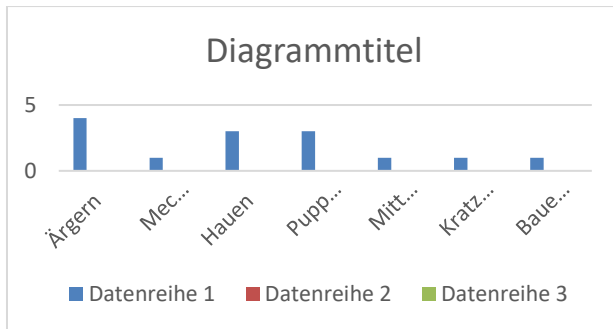

Kinderbefragung 2022

Am Befragungstag waren anwesend:

blau: 14 von 18 Kindern

rot: 13 von 19 Kindern

grün: 14 von 19 Kindern

gelb: 10 von 20 Kindern

Wem gefällt es hier im Kindergarten?

Was gefällt dir am besten?

die blaue Gruppe nannte:

die rote Gruppe nannte:

die grüne Gruppe nannte:

die gelbe Gruppe nannte:

Was magst du gar nicht?

blaue Gruppe

rote Gruppe

grüne Gruppe

gelbe Gruppe

Welche Projekte interessieren dich?

blaue Gruppe

rote Gruppe

grüne Gruppe

gelbe Gruppe

Welche Aktivitäten sollten wir häufiger unternehmen?

blaue Gruppe