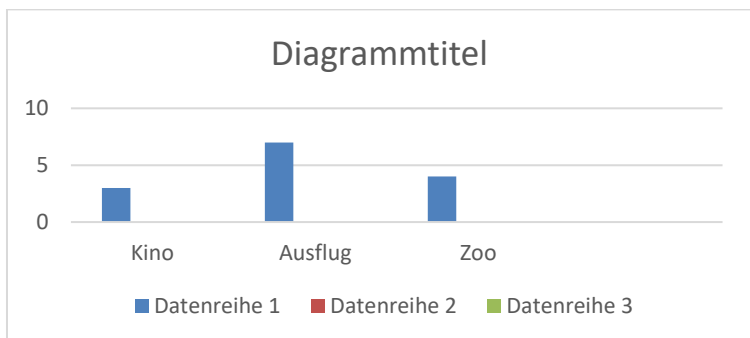

Kinderbefragung 2022

Am Befragungstag waren anwesend:

blau: 14 von 18 Kindern

rot: 13 von 19 Kindern

grün: 14 von 19 Kindern

gelb: 10 von 20 Kindern

Wem gefällt es hier im Kindergarten?

Was gefällt dir am besten?

die blaue Gruppe nannte:

die rote Gruppe nannte:

die grüne Gruppe nannte:

die gelbe Gruppe nannte:

Was magst du gar nicht?

blaue Gruppe

rote Gruppe

grüne Gruppe

gelbe Gruppe

Welche Projekte interessieren dich?

blaue Gruppe

rote Gruppe

grüne Gruppe

gelbe Gruppe

Welche Aktivitäten sollten wir häufiger unternehmen?

blaue Gruppe

rote Gruppe

grüne Gruppe

gelbe Gruppe

Gefällt dir das Singen oder der Sport?

blaue Gruppe

rote Gruppe

grüne Gruppe

gelbe Gruppe