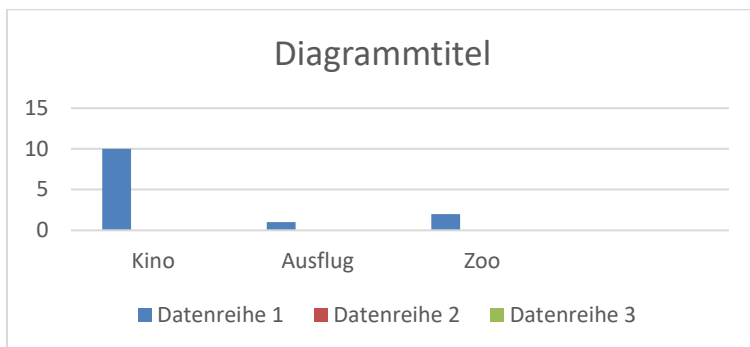

Kinderbefragung 2022

Am Befragungstag waren anwesend:

blau: 14 von 18 Kindern

rot: 13 von 19 Kindern

grün: 14 von 19 Kindern

gelb: 10 von 20 Kindern

Wem gefällt es hier im Kindergarten?

Was gefällt dir am besten?

gelbe Gruppe

Welche Projekte interessieren dich?

blaue Gruppe

rote Gruppe

grüne Gruppe

gelbe Gruppe

Welche Aktivitäten sollten wir häufiger unternehmen?

blaue Gruppe

rote Gruppe

grüne Gruppe

gelbe Gruppe

Gefällt dir das Singen oder der Sport?

blaue Gruppe

rote Gruppe

grüne Gruppe

gelbe Gruppe