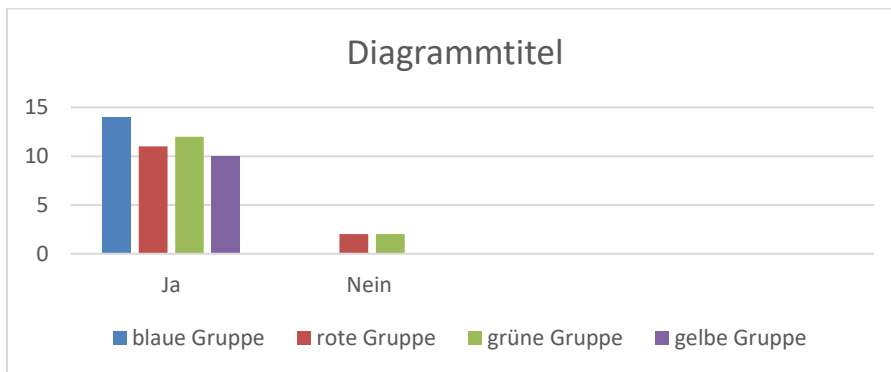

Kinderbefragung 2022

Am Befragungstag waren anwesend:

blau: 14 von 18 Kindern

rot: 13 von 19 Kindern

grün: 14 von 19 Kindern

gelb: 10 von 20 Kindern

Wem gefällt es hier im Kindergarten?

Was gefällt dir am besten?

die blaue Gruppe nannte:

die rote Gruppe nannte:

die grüne Gruppe nannte:

die gelbe Gruppe nannte:

Was magst du gar nicht?

blaue Gruppe

rote Gruppe

grüne Gruppe