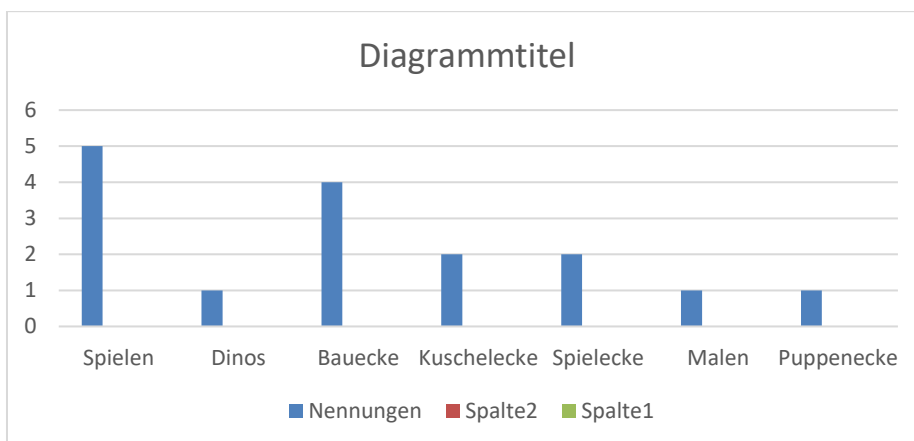

Kinderbefragung 2022

Am Befragungstag waren anwesend:

blau: 14 von 18 Kindern

rot: 13 von 19 Kindern

grün: 14 von 19 Kindern

gelb: 10 von 20 Kindern

Wem gefällt es hier im Kindergarten?

Was gefällt dir am besten?

die blaue Gruppe nannte:

die rote Gruppe nannte:

die grüne Gruppe nannte:

die gelbe Gruppe nannte:

Was magst du gar nicht?

blaue Gruppe

rote Gruppe

grüne Gruppe