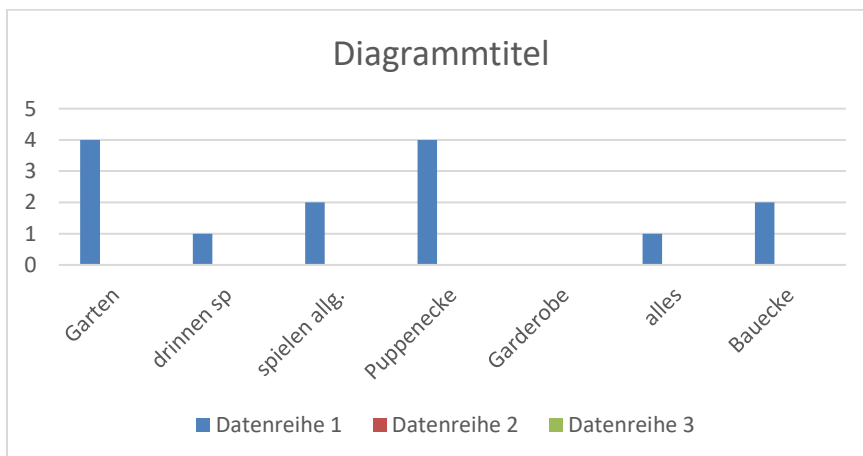

Kinderbefragung 2022

Am Befragungstag waren anwesend:

blau: 14 von 18 Kindern

rot: 13 von 19 Kindern

grün: 14 von 19 Kindern

gelb: 10 von 20 Kindern

Wem gefällt es hier im Kindergarten?

Was gefällt dir am besten?

die blaue Gruppe nannte:

die rote Gruppe nannte:

die grüne Gruppe nannte:

die gelbe Gruppe nannte:

Was magst du gar nicht?

blaue Gruppe

rote Gruppe

grüne Gruppe