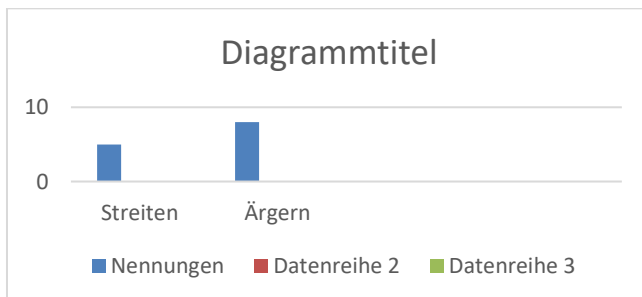

Kinderbefragung 2022

Am Befragungstag waren anwesend:

blau: 14 von 18 Kindern

rot: 13 von 19 Kindern

grün: 14 von 19 Kindern

gelb: 10 von 20 Kindern

Wem gefällt es hier im Kindergarten?

Was gefällt dir am besten?

die blaue Gruppe nannte:

die rote Gruppe nannte:

die grüne Gruppe nannte:

die gelbe Gruppe nannte:

Was magst du gar nicht?

blaue Gruppe

rote Gruppe

grüne Gruppe