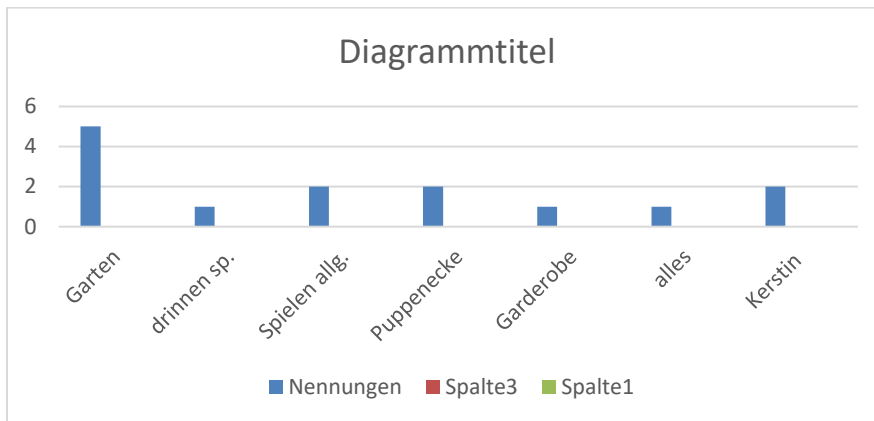

Kinderbefragung 2022

Am Befragungstag waren anwesend:

blau: 14 von 18 Kindern

rot: 13 von 19 Kindern

grün: 14 von 19 Kindern

gelb: 10 von 20 Kindern

Wem gefällt es hier im Kindergarten?

Was gefällt dir am besten?

die blaue Gruppe nannte:

die rote Gruppe nannte:

die grüne Gruppe nannte:

die gelbe Gruppe nannte:

Was magst du gar nicht?

blaue Gruppe

rote Gruppe

grüne Gruppe